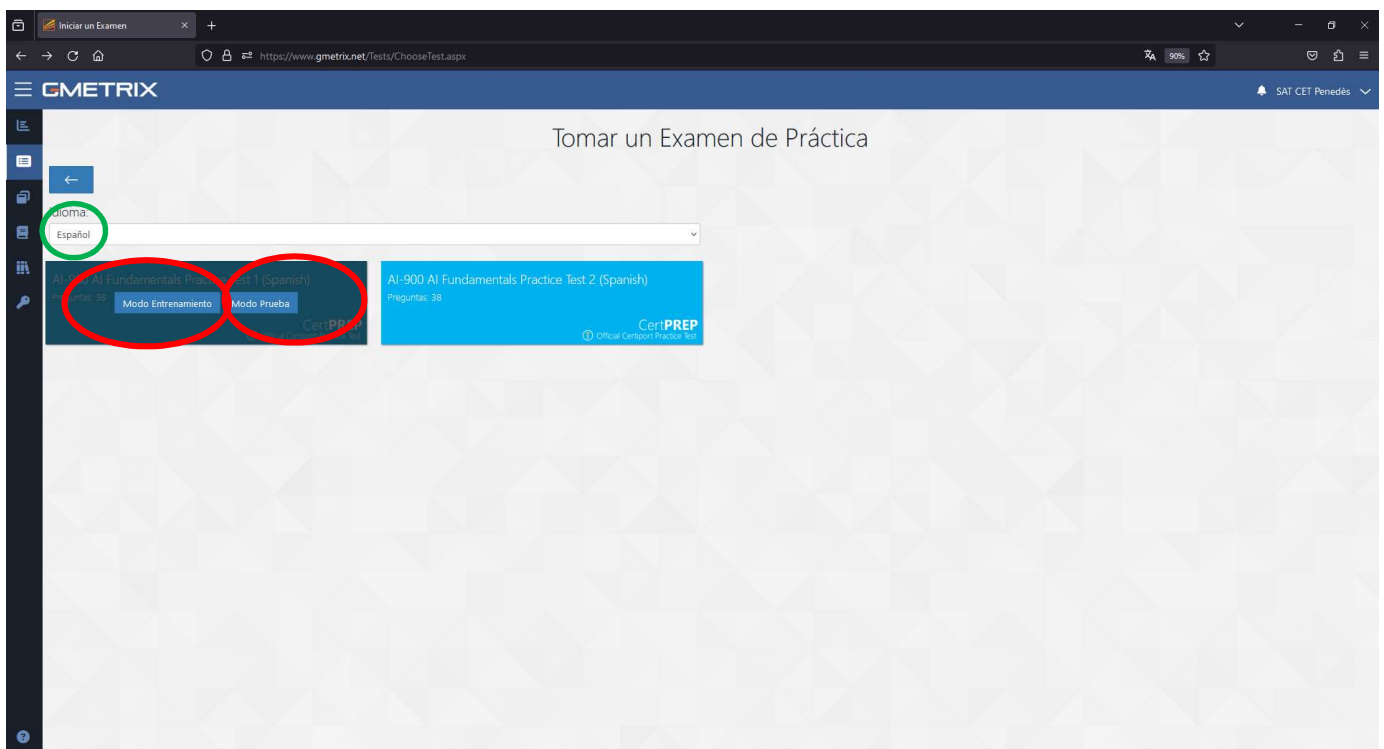

Per tant:

Triï la certificació **Microsoft Certificated Fundamentals** i a continuació el mòdul **AI-900 Azure AI Fundamentals**

Guia GMETRIX per la certificació Microsoft Azure AI Fundamentals

La tria d'una pràctica errònia, implica l'enviament d'un nou codi d'activació amb un cost de 60€ no inclòs en el preu de compra de la certificació.

Un cop hem triat la certificació, veurem que apareixen dues opcions:

- **Modo entrenamiento:** D'aquesta manera el test no té límit de temps.
- **Modo prueba:** En aquest modus, el test te un compte enrere, com l'examen oficial (un cop finalitzat el temps, el simulacre d'examen es dona per acabat).