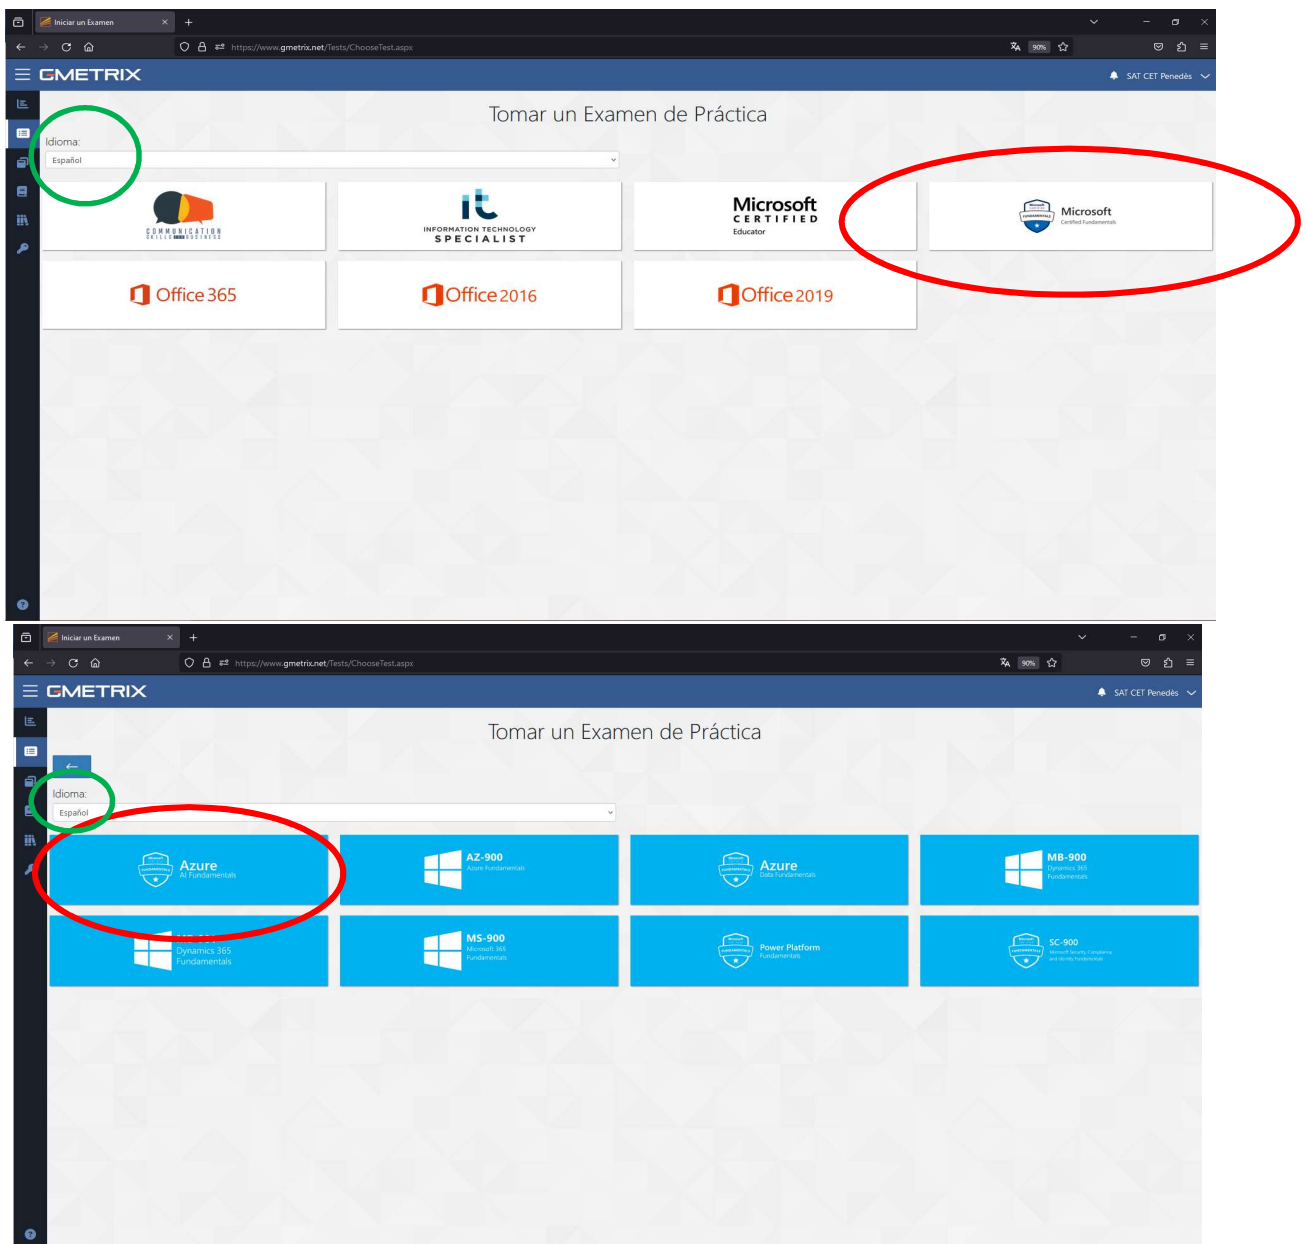

Guia GMETRIX per la certificació Microsoft Azure AI Fundamentals

Recordi:

Per la certificació **Microsoft Azure AI Fundamentals** per fer les practiques i l'examen, pot triar fer-ho amb idioma Anglès o Castellà.

Per tant:

Triï la certificació **Microsoft Certificated Fundamentals** i a continuació el mòdul **AI-900 Azure AI Fundamentals**