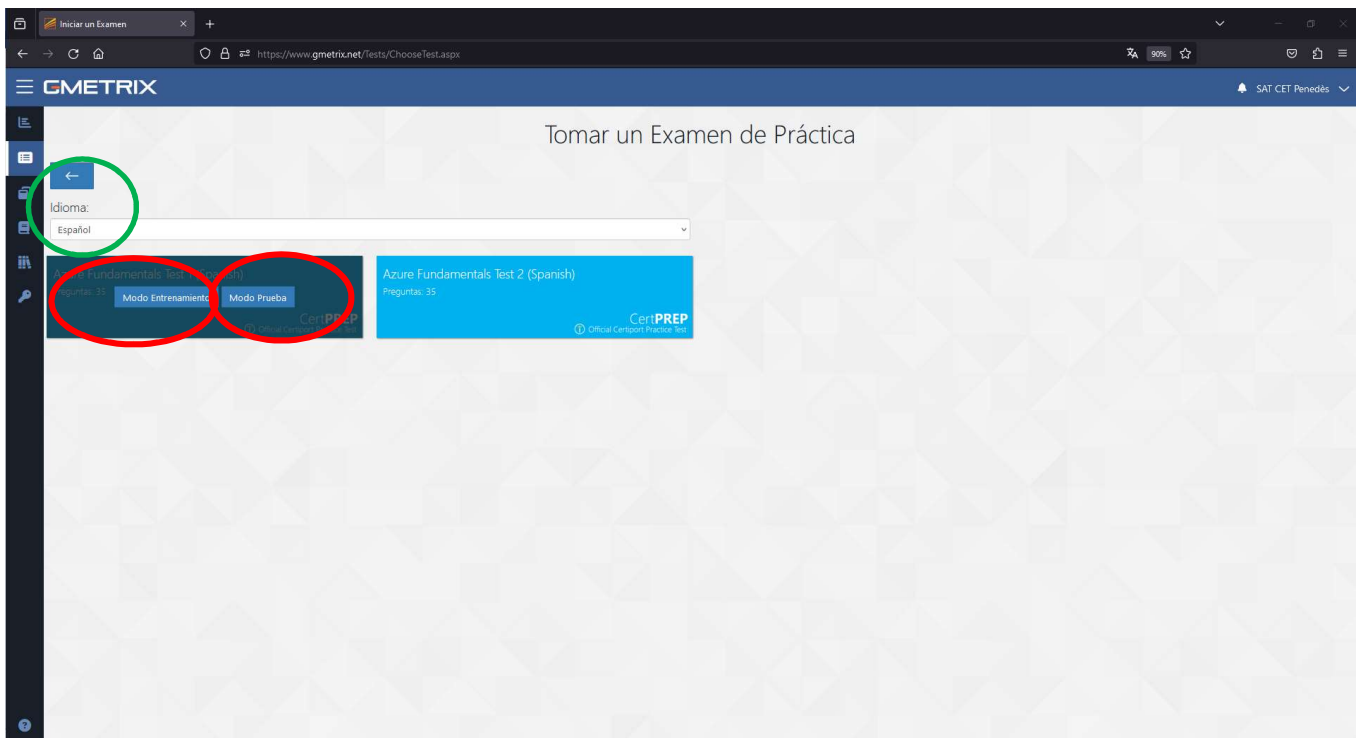

Per tant:

Triï la certificació **Microsoft Certificated Fundamentals** i a continuació el mòdul **AZ-900 Azure Fundamentals**

Guia GMETRIX per la certificació Microsoft Azure Fundamentals

La tria d'una pràctica errònia, implica l'enviament d'un nou codi d'activació amb un cost de 60€ no inclòs en el preu de compra de la certificació.

Un cop hem triat la certificació, veurem que apareixen dues opcions:

- **Modo entrenamiento:** D'aquesta manera el test no té límit de temps.
- **Modo prueba:** En aquest modus, el test te un compte enrere, com l'examen oficial (un cop finalitzat el temps, el simulacre d'examen es dona per acabat).