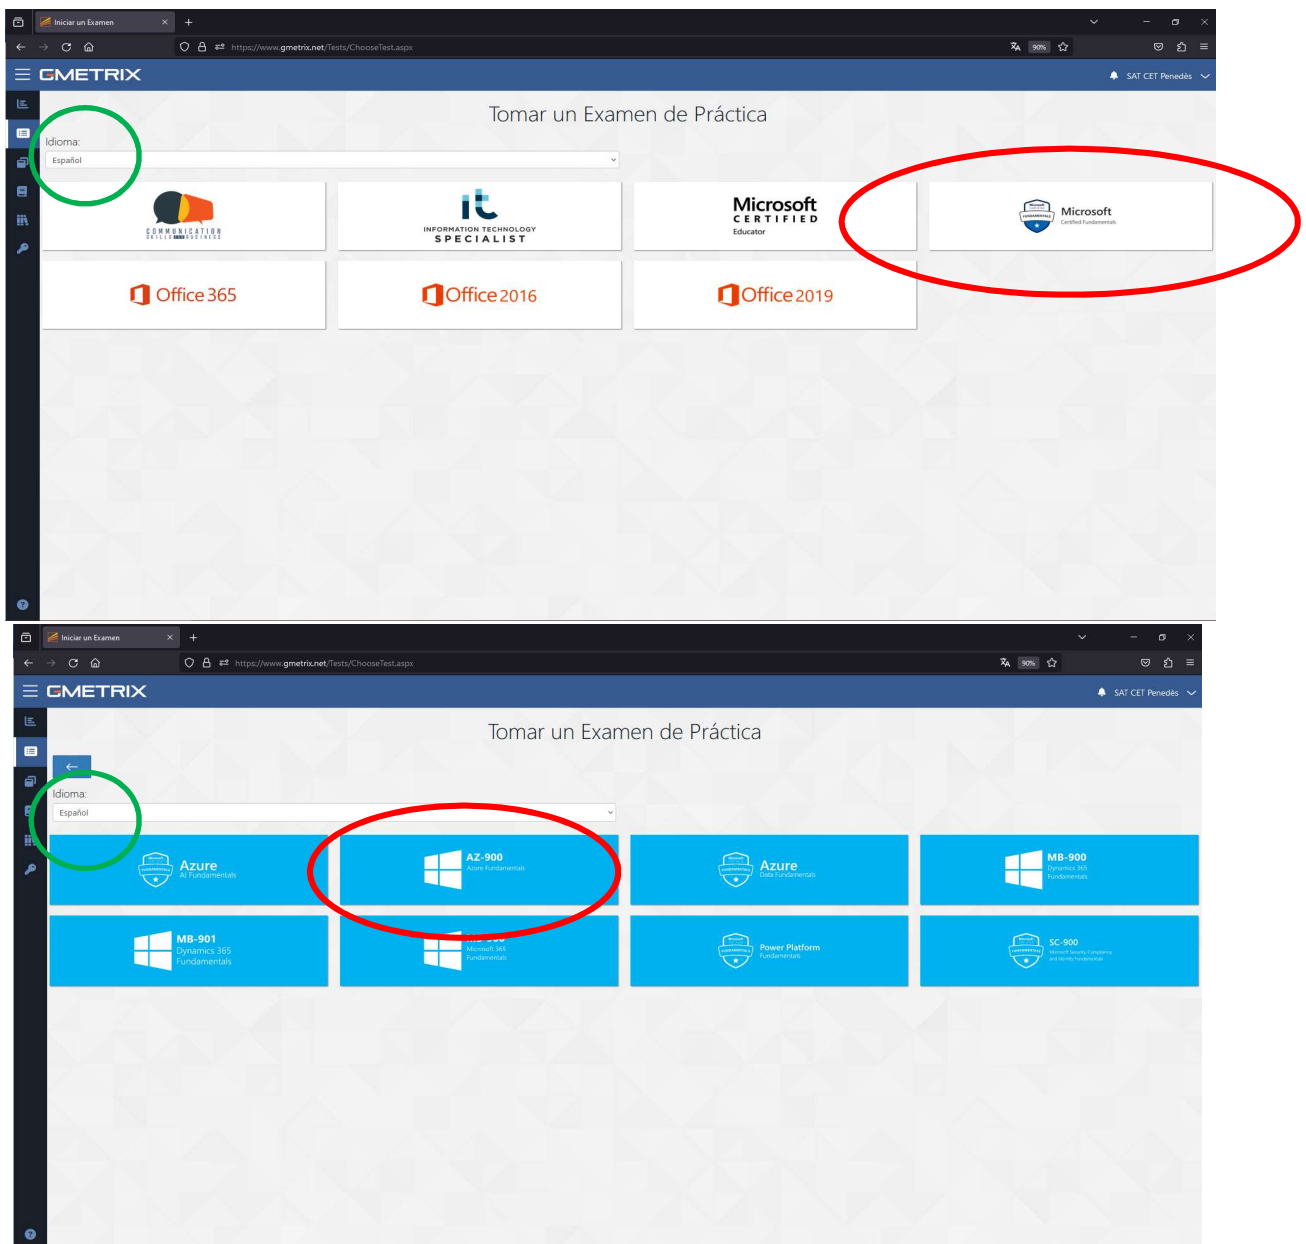

Guia GMETRIX per la certificació Microsoft Azure Fundamentals

Recordi:

Per la certificació **Microsoft Azure Fundamentals** per fer les practiques i l'examen, pot triar fer-ho amb idioma Anglès o Castellà.

Per tant:

Triï la certificació **Microsoft Certificated Fundamentals** i a continuació el mòdul **AZ-900 Azure Fundamentals**