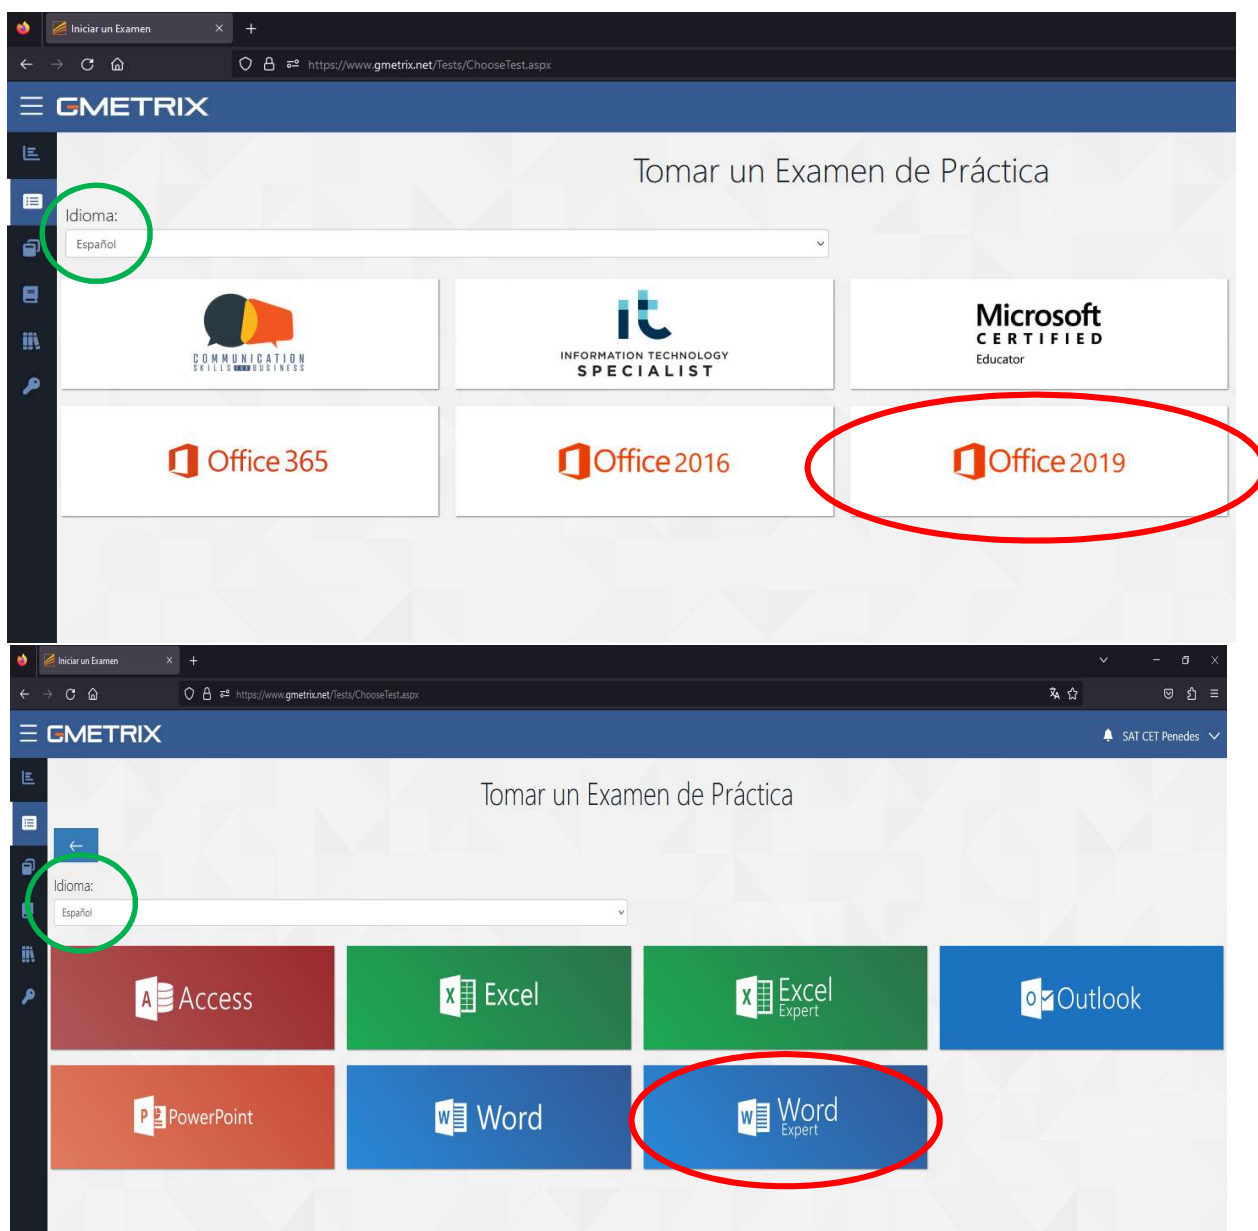

Guía GMETRIX para la certificación Microsoft Office Word EXPERT 2019

Recuerde:

Para la certificación **Microsoft Word 2019 EXPERT** para hacer las prácticas y el examen, puede escoger hacerlo con idioma inglés o Castellano.

Por tanto:

Si usted ha adquirido la certificación **Microsoft Word 2019 EXPERT** tendrá que elegir la opción **Office 2019** con el idioma que usted desee y a continuación el módulo **Word EXPERT**