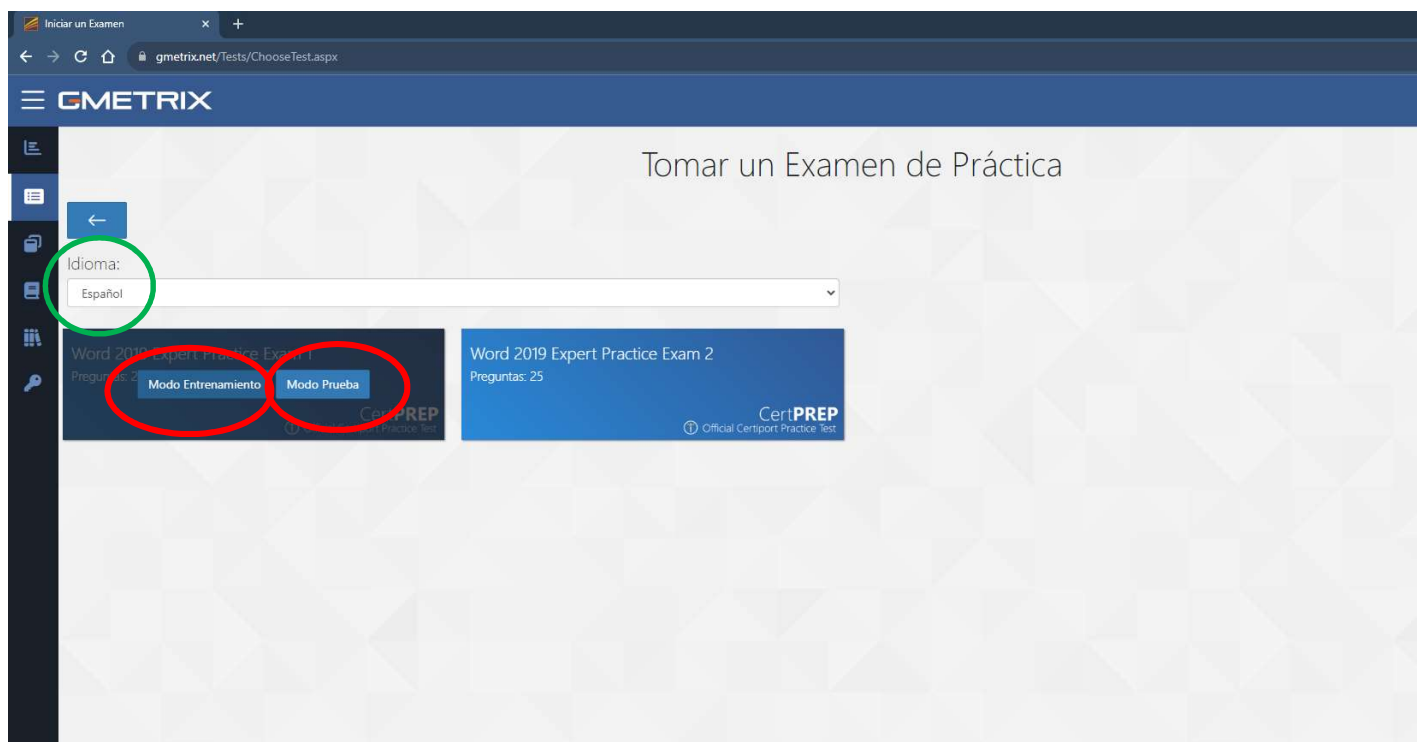

Guía GMETRIX para la certificación Microsoft Office Word EXPERT 2019

La elección de una práctica errónea implica el envío de un nuevo código de activación con un coste de 60€ no incluido en el precio de compra de la certificación.

Una vez que hemos elegido la certificación, veremos que aparecen dos opciones:

- **Modo entrenamiento:** De esta forma el test no tiene límite de tiempo.
- **Modo prueba:** En este modo, el test tiene una cuenta atrás, como el examen oficial (una vez finalizado el tiempo, el simulacro de examen se da por terminado).